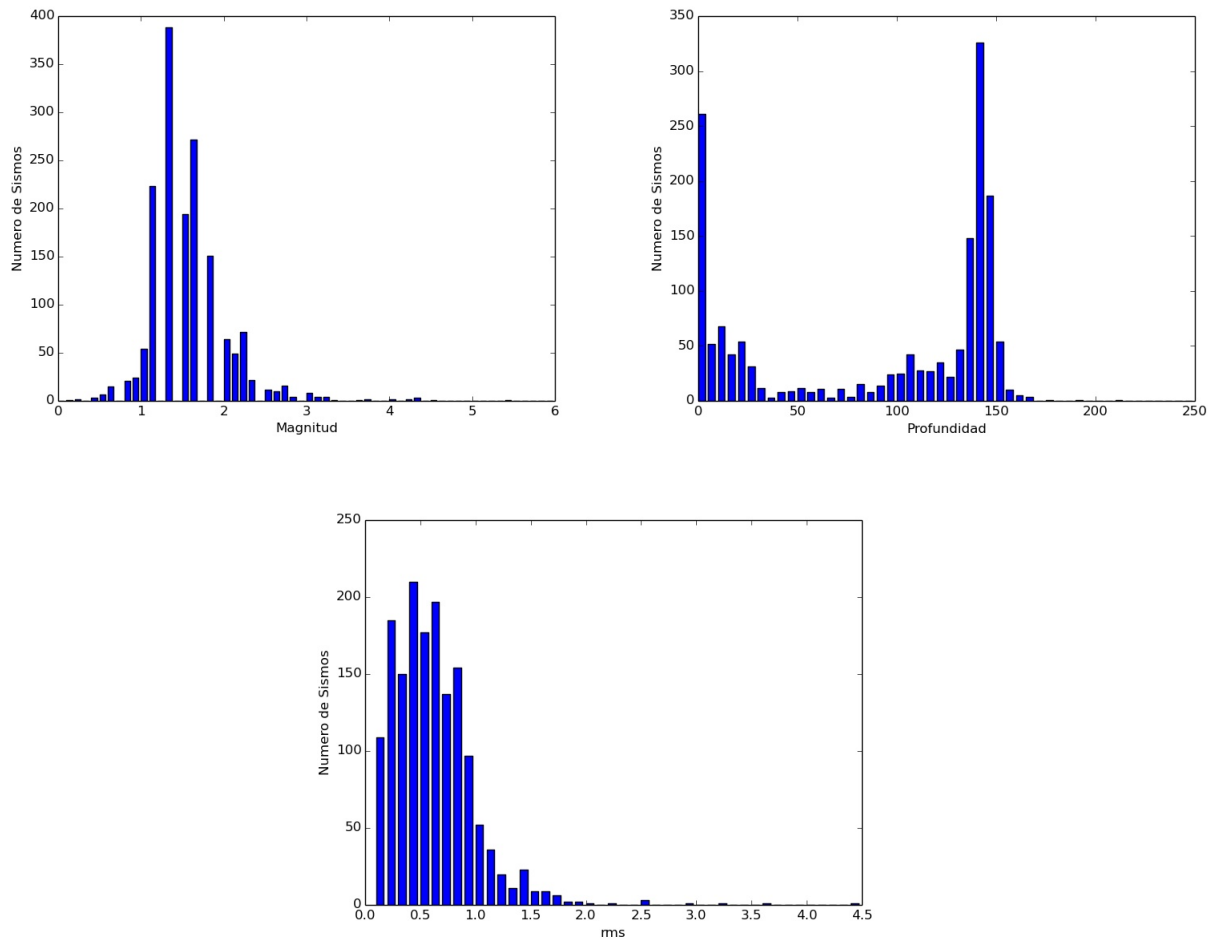

## 4.2. No. de Sismos

Figura 4.2: No de eventos por magnitud, profundidad y rms

En la gráfica de magnitud se puede evidenciar un comportamiento gaussiano con la cresta cercana a 1.5, la mayoría de eventos presentados en el mes de Abril tienen magnitudes entre 1 y 2.