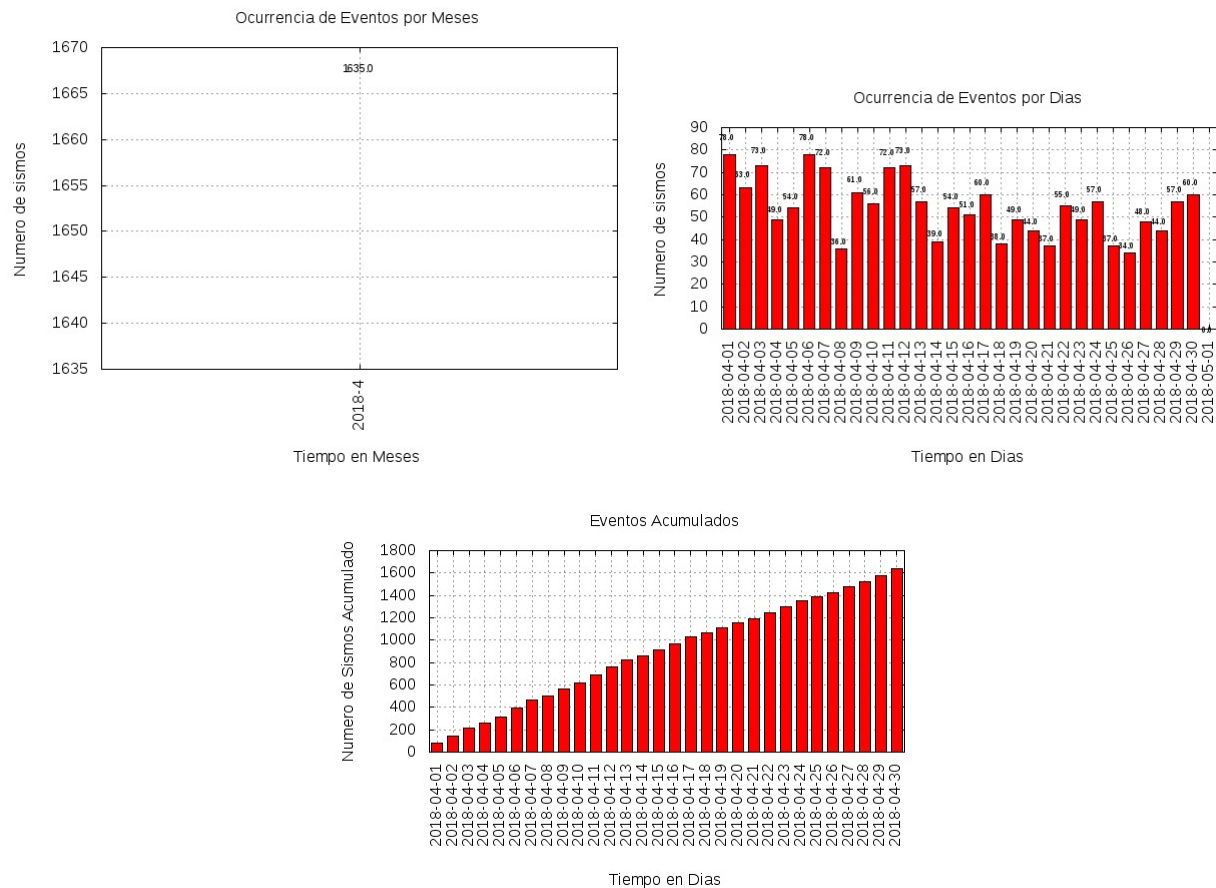

### 4.3. Evolución Temporal

Figura 4.3: No de eventos por meses, días y acumulado por días

En el mes de Abril se presentaron 1635 eventos localizables en nuestra área de interés (territorio Colombiano mas frontera con países vecinos).