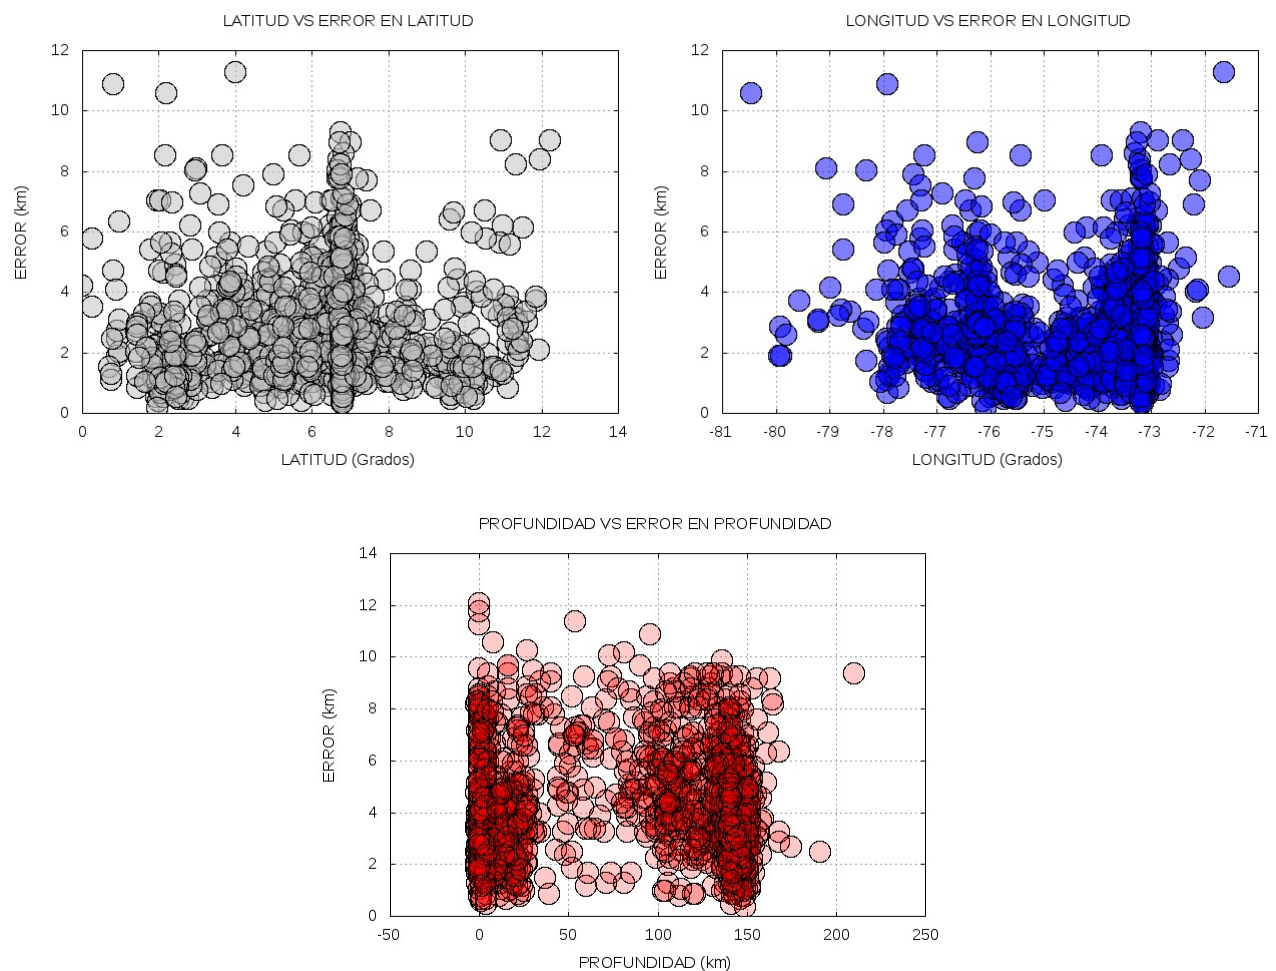

Figura 4.1: Error en latitud, longitud y profundidad (km)

En las gráficas de latitud y longitud contra errores se evidencia una buena calidad en la localización de los eventos presentados en el mes de Abril con errores menores a 10 km. Se pueden ver acumulación de eventos en las gráficas de latitud y longitud asociados a los eventos localizados en el nido de Bucaramanga y los localizados en el Huila. En la gráfica de profundidad contra error en profundidad se puede ver el comportamiento bimodal de la sismicidad en nuestro territorio, primero tenemos la profundidad superficial asociada a fallas someras y por otro lado la profundidad intermedia asociada a los sismos del nido de Bucaramanga. El error en profundidad muestra buena calidad en los resultados con solo 9 sismos con un error mayor a 10 km.