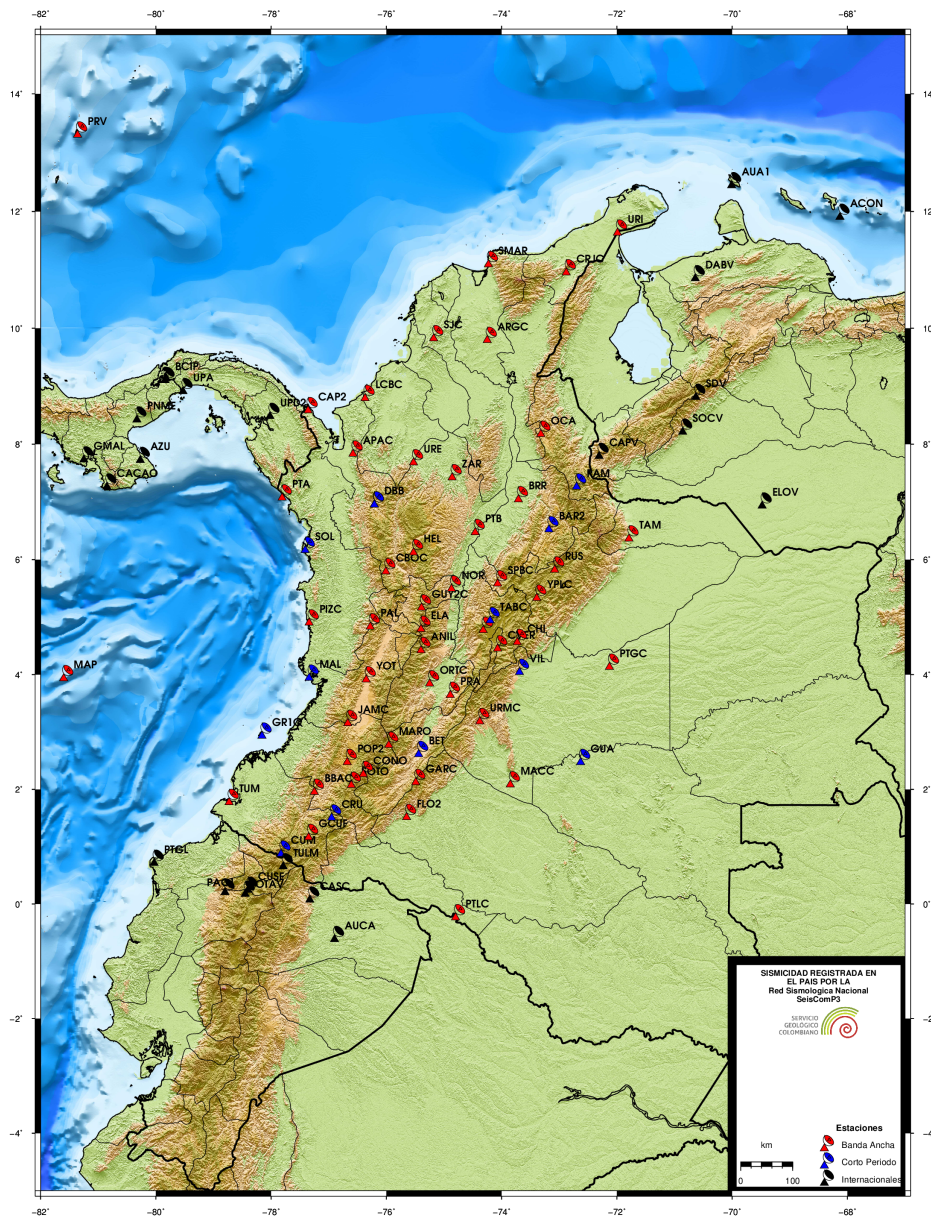

### 2.1. Mapa de estaciones

Figura 2.1: Localización de las estaciones de la RSNC. Las antenas rojas y azules representan las estaciones con sensores de banda ancha y corto periodo, respectivamente. Las antenas negras representan estaciones internacionales.

### 3. Sismicidad de abril 2018

Durante el mes de abril se registraron 1635 eventos, de los cuales: 1548 corresponden a eventos locales, 15 a eventos regionales, 48 a eventos en el Océano Pacífico, 21 a eventos en el Mar Caribe y 3 a eventos Volcánicos. De los eventos localizados, 15 se determinaron como destacados, ver cuadro 3.1 y figura 3.1.

Cuadro 3.1: Eventos destacados durante abril de 2018

Se tuvieron 15 eventos destacados en el mes de abril.

El sismo mas relevante fue el sismo de Manizales-Caldas sucedido el 2018/04/23 a las 15:42:11 UT con una magnitud de 5.4 y sentido en: Medellín, La Estrella, El Carmen de Viboral, Sabaneta, Envigado, La Ceja, Itagüí, Rionegro, Caldas, Puerto Berrío, Bello, Ciudad Bolívar, Donmatías, San Roque, Andes (Antioquia), Bogotá, D.C. (Bogotá D. C.), Chiquinquirá (Boyacá), Manizales, Riosucio, Villamaría, Marmato, Pensilvania, San José, Chinchiná, Victoria, Risaralda (Caldas), Atrato (Chocó), Soacha, Chía (Cundinamarca), Neiva (Huila), Ocaña (Norte de Santander), Armenia, La Tebaida, Calarcá, Montenegro (Quindío), Dosquebradas, Pereira, La Virginia, Balboa, Quinchía, Marsella, Santa Rosa de Cabal (Risaralda), Bucaramanga, Girón, Floridablanca (Santander), Líbano (Tolima), Cali, Caicedonia, Palmira, Cartago, Tuluá, Yumbo, Trujillo, Roldanillo, Bolívar, Ulloa, Jamundí (Valle del Cauca). Para ver el mecanismo focal ir a la seccion sismicidad especial.