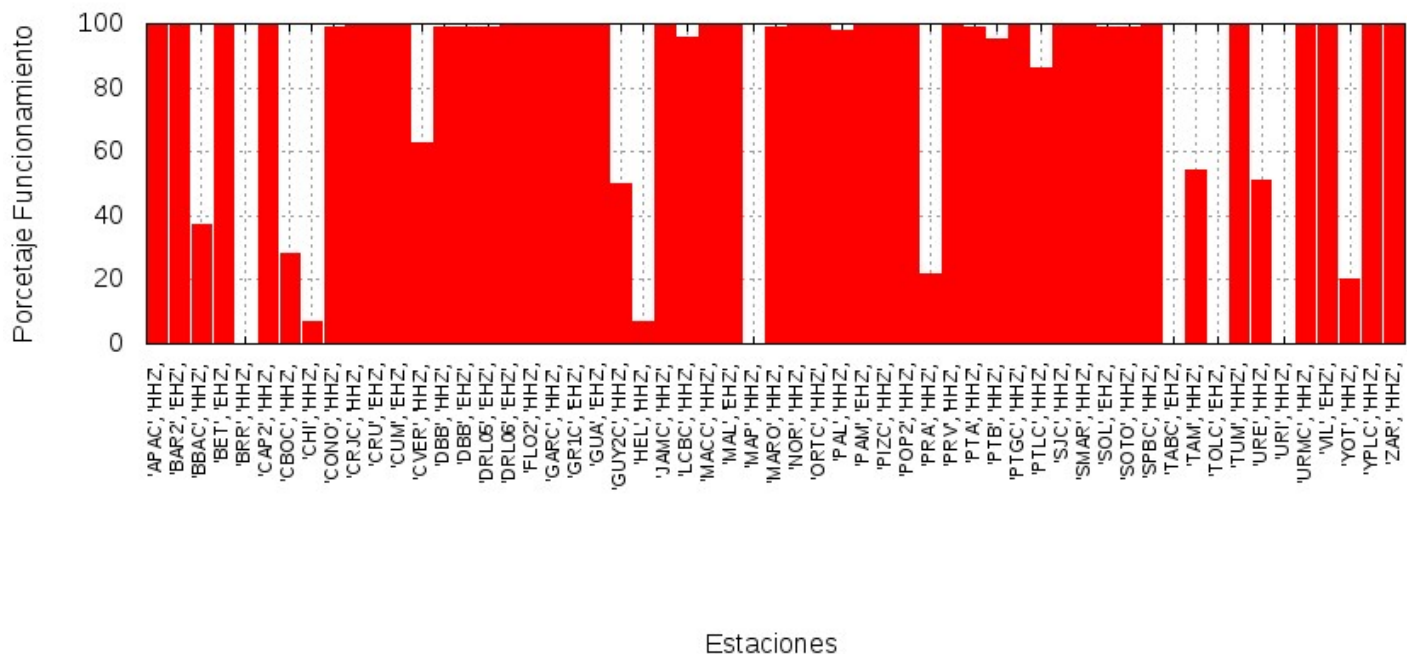

## 2. Funcionamiento de las estaciones RSNC

### 2.1. Mapa de estaciones

Figura 2.1: Localización de las estaciones de la RSNC. Las antenas rojas y azules representan las estaciones con sensores de banda ancha y corto periodo, respectivamente. Las antenas negras representan estaciones internacionales.

## 2.2. Histograma de funcionamiento de las estaciones

En el anterior histograma se encuentra el porcentaje de funcionamiento para el mes de abril de 2018 de las estaciones sismológicas banda ancha y corto periodo con transmisión en tiempo real instaladas en el territorio colombiano. Las estaciones BBAC, BRR, CBOC, CHI, HEL, MAP, TABC, URE, URI y YOT tienen un porcentaje de funcionamiento inferior al 50%. A continuación el diagnóstico de los problemas presentados en estas estaciones; BBAC, TABC, URE y YOT comunicaciones ya resuelto. BRR vandalismo, estación retirada. CHI y CBOC sistema de energía ya resuelto. HEL problema recurrente en la transmisión de datos, aun en evaluación. MAP problema aun en evaluación, no se ha visitado la estación. URI: estación por fuera mientras la construcción de búnker.

### 3. Sismicidad de abril 2018

Durante el mes de abril se registraron 1635 eventos, de los cuales: 1548 corresponden a eventos locales, 15 a eventos regionales, 48 a eventos en el Océano Pacífico, 21 a eventos en el Mar Caribe y 3 a eventos Volcánicos. De los eventos localizados, 15 se determinaron como destacados, ver cuadro 3.1 y figura 3.1.