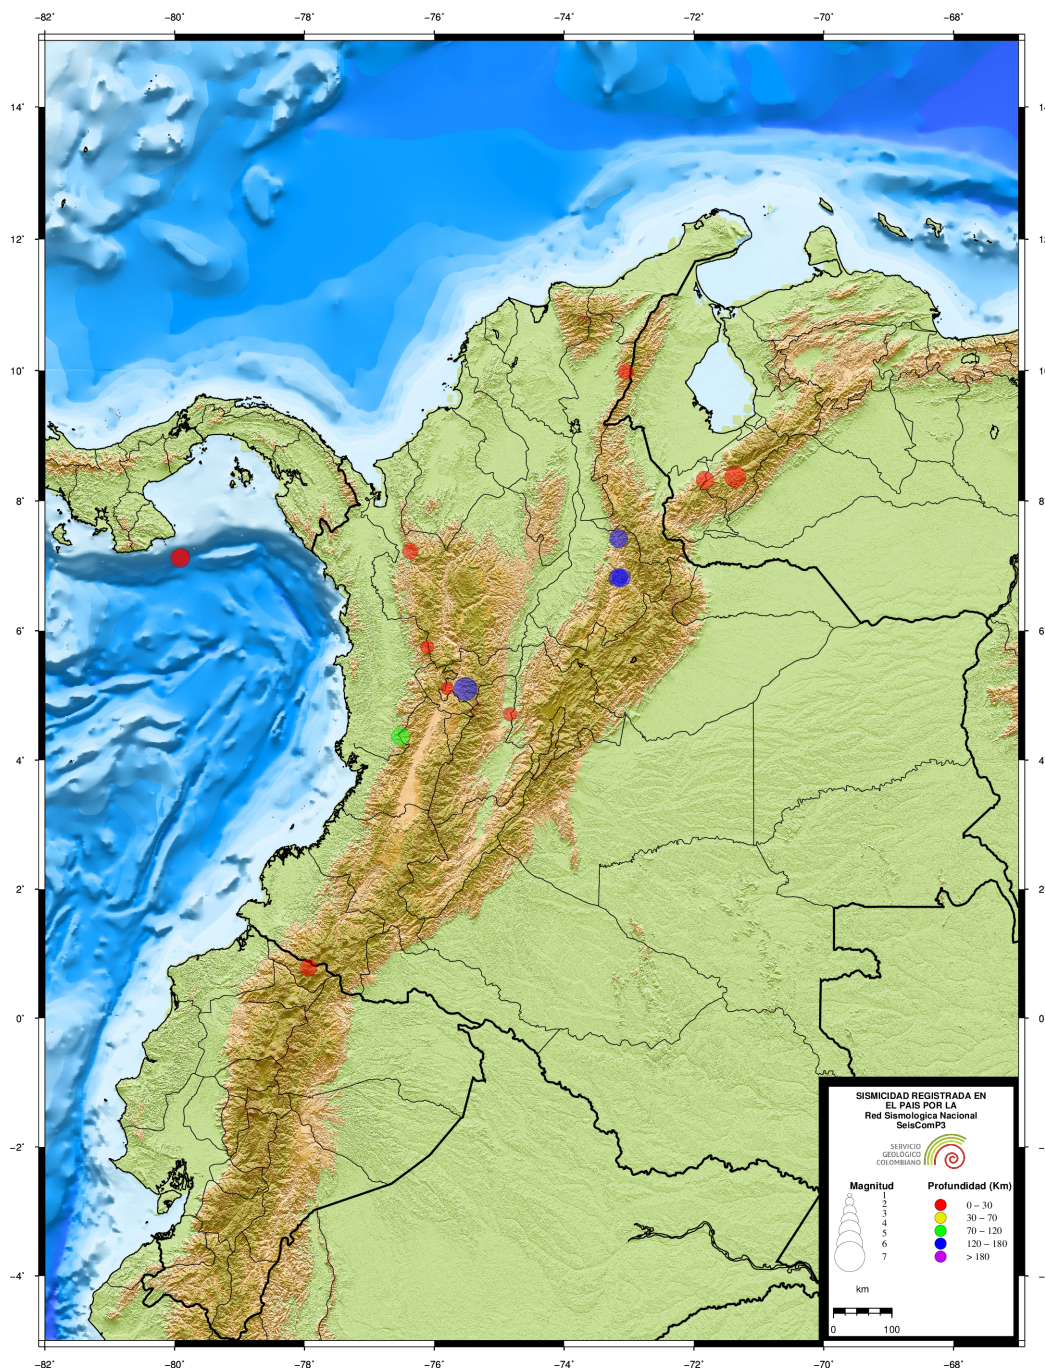

3.2. Mapa de sismicidad destacada abril de 2018

Figura 3.1: Eventos destacados durante abril de 2018